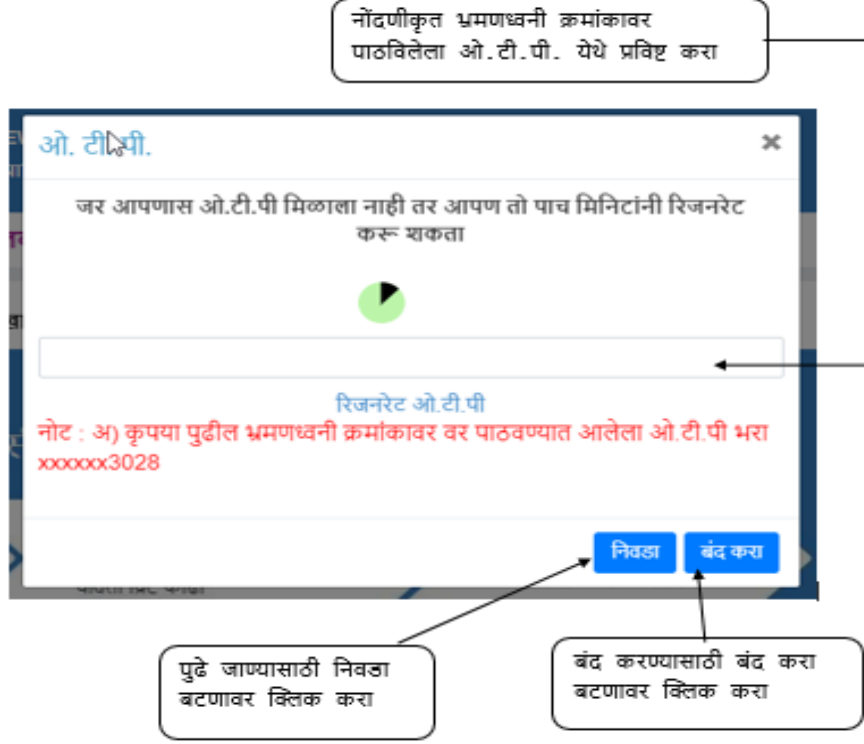

rr8br

कृपया वर दाखवलेला पडताळणी क्रमांक भरा *

लॉग इन

पासवर्ड विसरलात ?

युझर नेम येथे प्रविष्ट करा

सत्यापन कोड येथे प्रविष्ट करा

पासवर्ड रीसेट करण्यासाठी येथे क्लिक करा

आकृती क्र. २